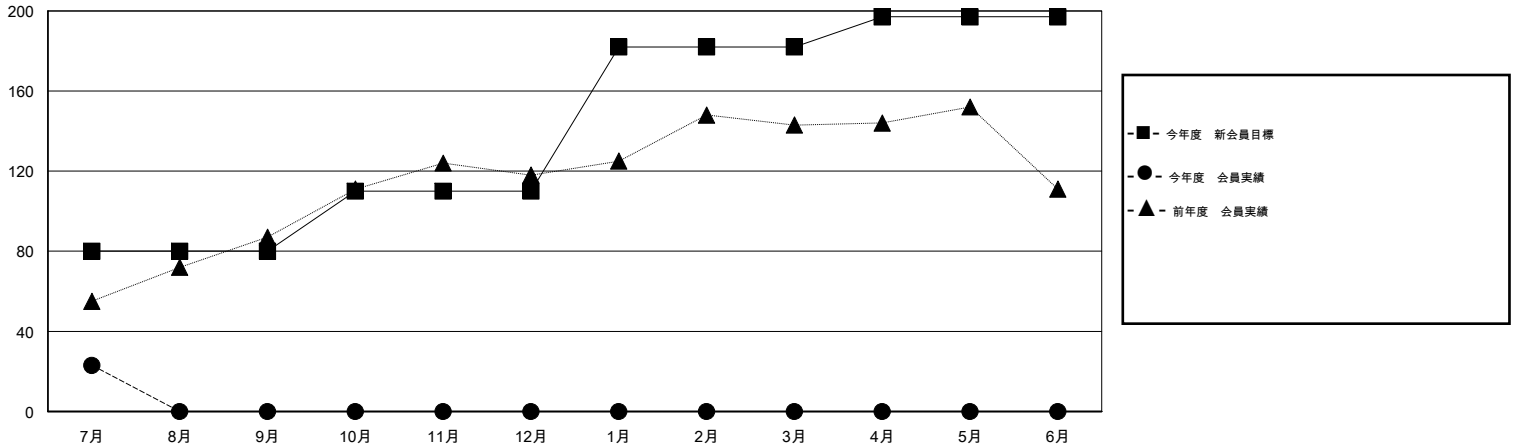

MONTHLY MEMBERSHIP PROGRESS REPORT

District 332 A

Results as of: 7/31/2015

GMT: Masayuki Kaneko

地域 JAPAN

GMT会則地域 5-Jap

クラブ				
結果 : 2015-2016				
四半期	新クラブ目標	新クラブ	解散クラブ	純増 / 減
7月/8月/9月	0	0	0	0
10月/11月/12月	0	0	0	0
1月/2月/3月	1	0	0	0
4月/5月/6月	1	0	0	0

名				
結果 : 2015-2016				
四半期	新会員目標	チャーターメン バー / 新会員	退会者	純増 / 減
7月/8月/9月	80	35	12	23
10月/11月/12月	30	0	0	0
1月/2月/3月	72	0	0	0
4月/5月/6月	15	0	0	0

新クラブ目標及び実績累計

会員目標及び実績累計

解散クラブ: 0	20 CLUBS OF 64 一名以上の新会員を登録	男女別
退会者		男性 1,665 (79.10%)
物故会員 2		女性 440 (20.90%)
クラブ解散 0	健康診断データはこちら	家族会員 631
その他 10		世帯主 296
合計 12		世帯主以外 335