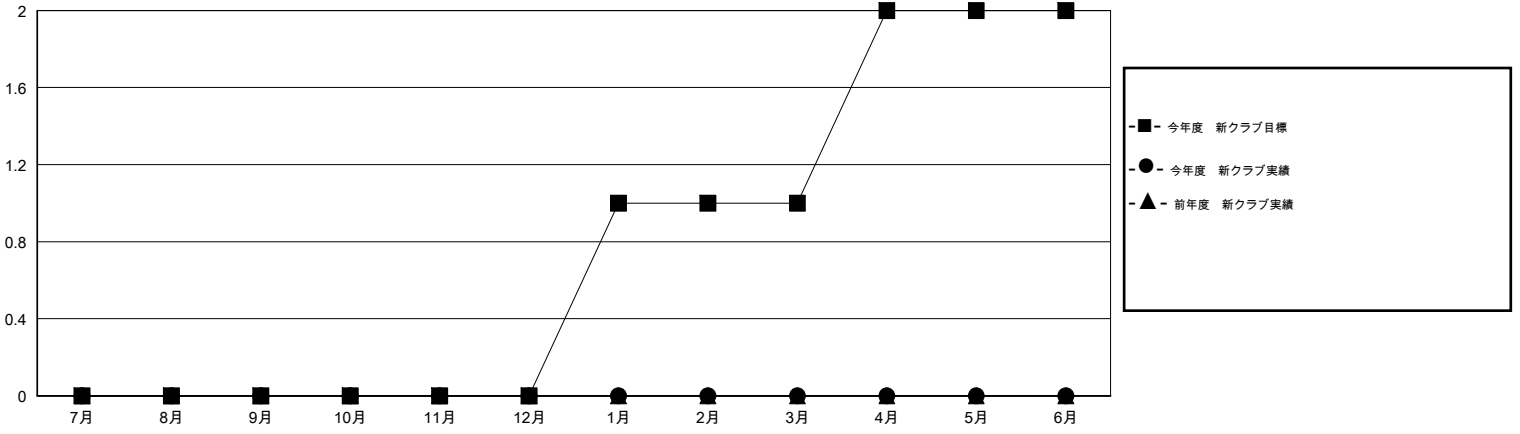

MONTHLY MEMBERSHIP PROGRESS REPORT

District 332 A

Results as of: 7/31/2015

GMT: Masayuki Kaneko

地域 JAPAN

GMT会則地域 5-Jap

クラブ				
結果 : 2015-2016				
四半期	新クラブ目標	新クラブ	解散クラブ	純増 / 減
7月/8月/9月	0	0	0	0
10月/11月/12月	0	0	0	0
1月/2月/3月	1	0	0	0
4月/5月/6月	1	0	0	0

名				
結果 : 2015-2016				
四半期	新会員目標	チャーターメン バー / 新会員	退会者	純増 / 減
7月/8月/9月	80	35	12	23
10月/11月/12月	30	0	0	0
1月/2月/3月	72	0	0	0
4月/5月/6月	15	0	0	0

新クラブ目標及び実績累計